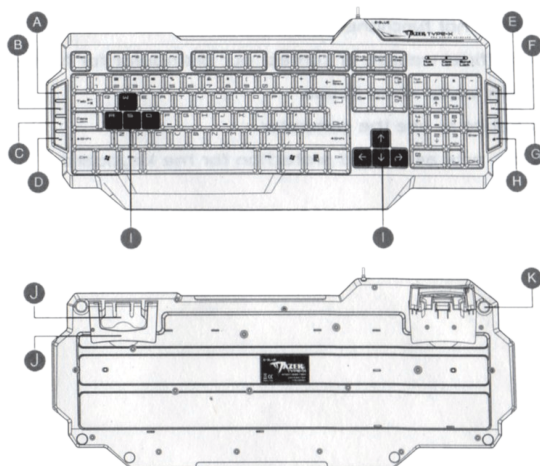

Popis

- modré světlo vyznačuje za čtyř stran, dá se vypínat a zapínat podle Vašich potřeb
- multimediální klávesy jsou umístěny na obou stranách
- tlačítka jsou vyvážena díky elastickému silikonu
- k potisku tlačítek byla použita laserová technologie, která zabraňuje smazání potisku
- stojan je polohovatelný
- díky odtokovým kanálkům je odolná proti poškození polítim

Specifikace:

- 104 kláves, 8 multimediálních
- Provozní napětí: 5 ± 5% V
- USB plug and play konektor
- Kompatibilní s OS Windows 2000/XP/Vista/7/8

Multimediální klávesy a další funkce

- A** Předchozí stopa
- B** Zvýšení hlasitosti
- C** Snížení hlasitosti
- D** Následující stopa
- E** Přepínač
- F** Hrát / Pauza
- G** Vypnutí zvuku
- H** Prohlížeč internetu
- I** Pohybová tlačítka
- J** Změna polohy stojanu
- K** Vysoce odolné podstavce