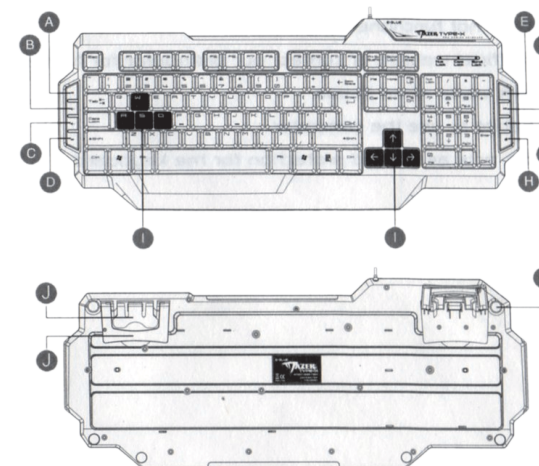

Popis

- modré světlo vyznačuje za čtyř stran, dá se vypínat a zapínat podle Vašich potřeb
- multimediální klávesy jsou umístěny na obou stranách
- tlačítka jsou vyvážena díky elastickému silikonu
- k potisku tlačítek byla použita laserová technologie, která zabraňuje smazání potisku
- stojan je polohovatelný
- díky odtokovým kanálkům je odolná proti poškození polítim

Specifikace:

- 104 kláves, 8 multimediálních
- Provozní napětí: 5 ± 5% V
- USB plug and play konektor
- Kompatibilní s OS Windows 2000/XP/Vista/7/8

Multimediální klávesy a další funkce

- A** Předchozí stopa
- B** Zvýšení hlasitosti
- C** Snížení hlasitosti
- D** Následující stopa
- E** Přepínač
- F** Hrát / Pauza
- G** Vypnutí zvuku
- H** Prohlížeč internetu
- I** Pohybová tlačítka
- J** Změna polohy stojanu
- K** Vysoce odolné podstavce